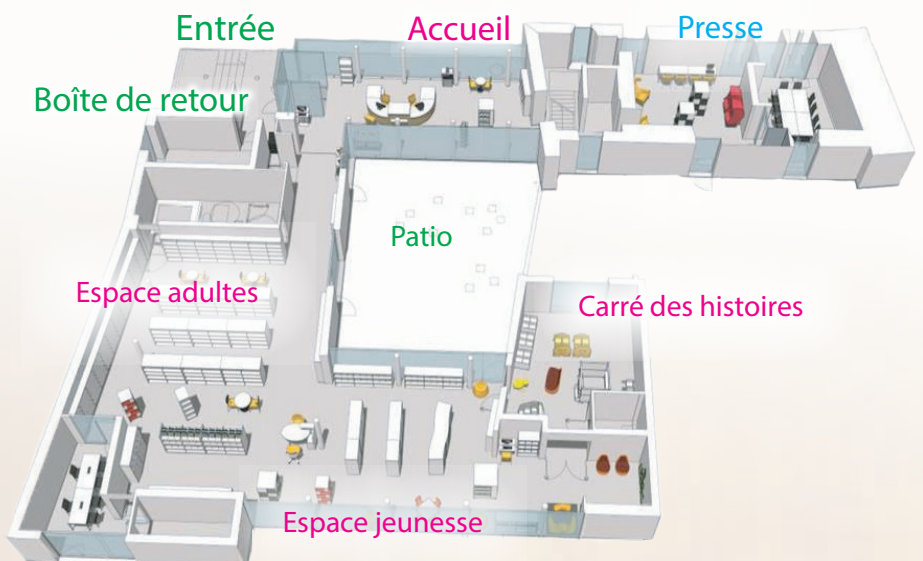

En bref

Bâtie sur le site de l'ancien prieuré datant du XIIème siècle, la médiathèque Saint-Exupéry de Montbonnot-Saint-Martin propose un accès à plus de 20 000 titres sur 420m².

Véritable lieu de proximité et d'échange, destiné à tous, enfants, jeunes, adultes, seniors ; ce sont plus de 2000 usagers qui bénéficient des nombreux services et supports proposés.

L'équipe d'agents et bénévoles est à votre écoute. Elle programme tout au long de l'année un ensemble d'événements culturels.

L'accès à la médiathèque est libre et gratuit. Une inscription est nécessaire pour emprunter des documents et accéder aux services en ligne.